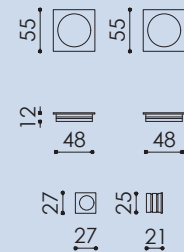

PORTOFINO

KIT QUADRO PER PORTE SCORREVOLI *_SQUARE SLIDING DOOR KIT*

138_139

CODICE_CODE:
G-KQCC

NOTA_NOTE:
Kit scorrevole quadro 48 mm con foro chiave snodata e serratura.
Square sliding door kit 48 mm with paten keyhole and lock.

CODICE_CODE:
G-KQCY

NOTA_NOTE:
Kit scorrevole quadro 48 mm con foro yale e serratura. Su richiesta sono disponibili le seguenti finiture: **CR - BI - BSO - NO.**
Square sliding door kit 48 mm with yale keyhole and lock. Available on demand in other finishing: CR - BI - BSO - NO.

CODICE_CODE:
G-KQDA

NOTA_NOTE:
Kit scorrevole quadro 48 mm cieco.
Square sliding door kit 48 mm blind.

CODICE_CODE:
G-KQFD

NOTA_NOTE:
Kit scorrevole quadro 48 mm con doppio anello e serratura. Su richiesta sono disponibili le seguenti finiture: **CR - BI - BSO.**
Square sliding door kit 48 mm with ring each and lock. Available on demand in other finishing: CR - BI - BSO.

CODICE_CODE:
G-KQLO

NOTA_NOTE:
Kit scorrevole quadro 48 mm libero/occupato con pomolino basso e serratura.
Square sliding turn kit 48 mm inset privacy turn & indicator release with lock.

140_141