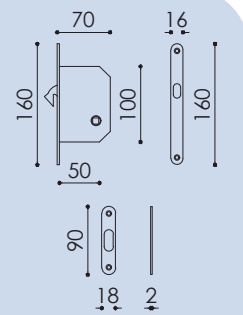

CODICE_CODE:
G-KQCY

NOTA_NOTE:
Kit scorrevole quadro 48 mm con foro yale e serratura. Su richiesta sono disponibili le seguenti finiture: **CR - BI - BSO - NO.**
Square sliding door kit 48 mm with yale keyhole and lock. Available on demand in other finishing: CR - BI - BSO - NO.

CODICE_CODE:
G-KQDA

NOTA_NOTE:
Kit scorrevole quadro 48 mm cieco.
Square sliding door kit 48 mm blind.

CODICE_CODE:
G-KQFD

NOTA_NOTE:
Kit scorrevole quadro 48 mm con doppio anello e serratura. Su richiesta sono disponibili le seguenti finiture: **CR - BI - BSO.**
Square sliding door kit 48 mm with ring each and lock. Available on demand in other finishing: CR - BI - BSO.

CODICE_CODE:
G-KQFI

NOTA_NOTE:
Kit scorrevole quadro 48 mm libero/occupato con anello e serratura. Su richiesta sono disponibili le seguenti finiture: **BI - BSO - NO.**
Square sliding door kit 48 mm emergency release/stowable turn with ring and lock. Available on demand in other finishing: BI - BSO - NO.

CODICE_CODE:
G-KQLO

NOTA_NOTE:
Kit scorrevole quadro 48 mm libero/occupato con pomolino basso e serratura.
Square sliding turn kit 48 mm inset privacy turn & indicator release with lock.

140_141