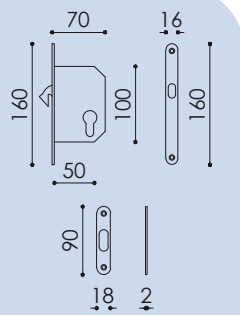

PORTOFINO

KIT QUADRO PER PORTE SCORREVOLI *_SQUARE SLIDING DOOR KIT*

138_139

CODICE_CODE:
G-KQCC

NOTA_NOTE:
Kit scorrevole quadro 48 mm con foro chiave snodata e serratura.
Square sliding door kit 48 mm with paten keyhole and lock.

CODICE_CODE:
G-KQCY

NOTA_NOTE:
Kit scorrevole quadro 48 mm con foro yale e serratura. Su richiesta sono disponibili le seguenti finiture: **CR - BI - BSO - NO.**
Square sliding door kit 48 mm with yale keyhole and lock. Available on demand in other finishing: CR - BI - BSO - NO.

CODICE_CODE:
G-KQDA

NOTA_NOTE:
Kit scorrevole quadro 48 mm cieco.
Square sliding door kit 48 mm blind.

CODICE_CODE:
G-KQFD

NOTA_NOTE:
Kit scorrevole quadro 48 mm con doppio anello e serratura. Su richiesta sono disponibili le seguenti finiture: **CR - BI - BSO.**
Square sliding door kit 48 mm with ring each and lock. Available on demand in other finishing: CR - BI - BSO.

CODICE_CODE:
G-KQLO

NOTA_NOTE:
Kit scorrevole quadro 48 mm libero/occupato con pomolino basso e serratura.
Square sliding turn kit 48 mm inset privacy turn & indicator release with lock.

140_141