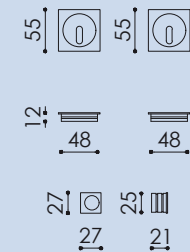

PORTOFINO

KIT QUADRO PER PORTE SCORREVOLI *_SQUARE SLIDING DOOR KIT*

138_139

CODICE_CODE:
G-KQCC

NOTA_NOTE:
Kit scorrevole quadro 48 mm con foro chiave snodata e serratura.
Square sliding door kit 48 mm with paten keyhole and lock.

CODICE_CODE:
G-KQCY

NOTA_NOTE:
Kit scorrevole quadro 48 mm con foro yale e serratura. Su richiesta sono disponibili le seguenti finiture: **CR - BI - BSO - NO.**
Square sliding door kit 48 mm with yale keyhole and lock. Available on demand in other finishing: CR - BI - BSO - NO.

CODICE_CODE:
G-KQDA

NOTA_NOTE:
Kit scorrevole quadro 48 mm cieco.
Square sliding door kit 48 mm blind.

CODICE_CODE:
G-KQFD

NOTA_NOTE:
Kit scorrevole quadro 48 mm con doppio anello e serratura. Su richiesta sono disponibili le seguenti finiture: **CR - BI - BSO.**
Square sliding door kit 48 mm with ring each and lock. Available on demand in other finishing: CR - BI - BSO.

CODICE_CODE:
G-KQLO

NOTA_NOTE:
Kit scorrevole quadro 48 mm libero/occupato con pomolino basso e serratura.
Square sliding turn kit 48 mm inset privacy turn & indicator release with lock.

140_141