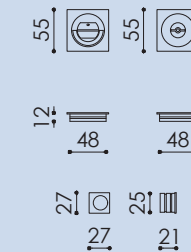

CODICE_CODE:
G-KQDA

NOTA_NOTE:
Kit scorrevole quadro 48 mm cieco.
Square sliding door kit 48 mm blind.

CODICE_CODE:
G-KQFD

NOTA_NOTE:
Kit scorrevole quadro 48 mm con doppio anello e serratura. Su richiesta sono disponibili le seguenti finiture: **CR - BI - BSO.**
Square sliding door kit 48 mm with ring each and lock. Available on demand in other finishing: CR - BI - BSO.

CODICE_CODE:
G-KQLO

NOTA_NOTE:
Kit scorrevole quadro 48 mm libero/occupato con pomolino basso e serratura.
Square sliding turn kit 48 mm inset privacy turn & indicator release with lock.

140_141