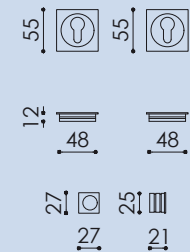

PORTOFINO

KIT QUADRO PER PORTE SCORREVOLI *_SQUARE SLIDING DOOR KIT*

138_139

CODICE_CODE:
G-KQCC

NOTA_NOTE:
Kit scorrevole quadro 48 mm con foro chiave snodata e serratura.
Square sliding door kit 48 mm with paten keyhole and lock.

CODICE_CODE:
G-KQCY

NOTA_NOTE:
Kit scorrevole quadro 48 mm con foro yale e serratura. Su richiesta sono disponibili le seguenti finiture: **CR - BI - BSO - NO.**
Square sliding door kit 48 mm with yale keyhole and lock. Available on demand in other finishing: CR - BI - BSO - NO.

CODICE_CODE:
G-KQDA

NOTA_NOTE:
Kit scorrevole quadro 48 mm cieco.
Square sliding door kit 48 mm blind.

CODICE_CODE:
G-KQFD

NOTA_NOTE:
Kit scorrevole quadro 48 mm con doppio anello e serratura. Su richiesta sono disponibili le seguenti finiture: **CR - BI - BSO.**
Square sliding door kit 48 mm with ring each and lock. Available on demand in other finishing: CR - BI - BSO.

CODICE_CODE:
G-KQLO

NOTA_NOTE:
Kit scorrevole quadro 48 mm libero/occupato con pomolino basso e serratura.
Square sliding turn kit 48 mm inset privacy turn & indicator release with lock.

140_141