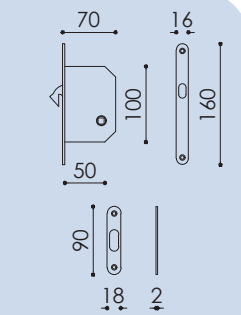

CODICE_CODE:
G-KQCY

NOTA_NOTE:
Kit scorrevole quadro 48 mm con foro yale e serratura. Su richiesta sono disponibili le seguenti finiture: **CR - BI - BSO - NO.**
Square sliding door kit 48 mm with yale keyhole and lock. Available on demand in other finishing: CR - BI - BSO - NO.

CODICE_CODE:
G-KQDA

NOTA_NOTE:
Kit scorrevole quadro 48 mm cieco.
Square sliding door kit 48 mm blind.

CODICE_CODE:
G-KQFD

NOTA_NOTE:
Kit scorrevole quadro 48 mm con doppio anello e serratura. Su richiesta sono disponibili le seguenti finiture: **CR - BI - BSO.**
Square sliding door kit 48 mm with ring each and lock. Available on demand in other finishing: CR - BI - BSO.

CODICE_CODE:
G-KQFI

NOTA_NOTE:
Kit scorrevole quadro 48 mm libero/occupato con anello e serratura. Su richiesta sono disponibili le seguenti finiture: **BI - BSO - NO.**
Square sliding door kit 48 mm emergency release/stowable turn with ring and lock. Available on demand in other finishing: BI - BSO - NO.

CODICE_CODE:
G-KQLO

NOTA_NOTE:
Kit scorrevole quadro 48 mm libero/occupato con pomolino basso e serratura.
Square sliding turn kit 48 mm inset privacy turn & indicator release with lock.

140_141