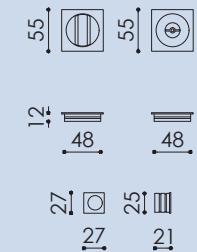

CODICE_CODE:
G-KQDA

NOTA_NOTE:
Kit scorrevole quadro 48 mm cieco.
Square sliding door kit 48 mm blind.

CODICE_CODE:
G-KQFD

NOTA_NOTE:
Kit scorrevole quadro 48 mm con doppio anello e serratura. Su richiesta sono disponibili le seguenti finiture: **CR - BI - BSO.**
Square sliding door kit 48 mm with ring each and lock. Available on demand in other finishing: CR - BI - BSO.

CODICE_CODE:
G-KQFI

NOTA_NOTE:
Kit scorrevole quadro 48 mm libero/occupato con anello e serratura. Su richiesta sono disponibili le seguenti finiture: **BI - BSO - NO.**
Square sliding door kit 48 mm emergency release/stowable turn with ring and lock. Available on demand in other finishing: BI - BSO - NO.

CODICE_CODE:
G-KQLO

NOTA_NOTE:
Kit scorrevole quadro 48 mm libero/occupato con pomolino basso e serratura.
Square sliding turn kit 48 mm inset privacy turn & indicator release with lock.

140_141