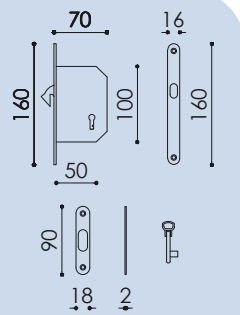

PORTOFINO

KIT QUADRO PER PORTE SCORREVOLI *_SQUARE SLIDING DOOR KIT*

138_139

CODICE_CODE:
G-KQCC

NOTA_NOTE:
Kit scorrevole quadro 48 mm con foro chiave snodata e serratura.
Square sliding door kit 48 mm with paten keyhole and lock.

CODICE_CODE:
G-KQCY

NOTA_NOTE:
Kit scorrevole quadro 48 mm con foro yale e serratura. Su richiesta sono disponibili le seguenti finiture: **CR - BI - BSO - NO.**
Square sliding door kit 48 mm with yale keyhole and lock. Available on demand in other finishing: CR - BI - BSO - NO.

CODICE_CODE:
G-KQDA

NOTA_NOTE:
Kit scorrevole quadro 48 mm cieco.
Square sliding door kit 48 mm blind.

CODICE_CODE:
G-KQFD

NOTA_NOTE:
Kit scorrevole quadro 48 mm con doppio anello e serratura. Su richiesta sono disponibili le seguenti finiture: **CR - BI - BSO.**
Square sliding door kit 48 mm with ring each and lock. Available on demand in other finishing: CR - BI - BSO.

CODICE_CODE:
G-KQLO

NOTA_NOTE:
Kit scorrevole quadro 48 mm libero/occupato con pomolino basso e serratura.
Square sliding turn kit 48 mm inset privacy turn & indicator release with lock.

140_141