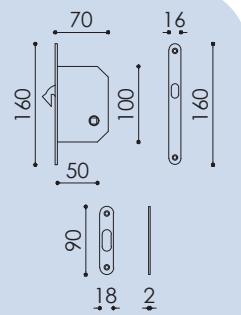

CODICE_CODE:
G-KQCY

NOTA_NOTE:
Kit scorrevole quadro 48 mm con foro yale e serratura. Su richiesta sono disponibili le seguenti finiture: **CR - BI - BSO - NO.**
Square sliding door kit 48 mm with yale keyhole and lock. Available on demand in other finishing: CR - BI - BSO - NO.

CODICE_CODE:
G-KQDA

NOTA_NOTE:
Kit scorrevole quadro 48 mm cieco.
Square sliding door kit 48 mm blind.

CODICE_CODE:
G-KQFD

NOTA_NOTE:
Kit scorrevole quadro 48 mm con doppio anello e serratura. Su richiesta sono disponibili le seguenti finiture: **CR - BI - BSO.**
Square sliding door kit 48 mm with ring each and lock. Available on demand in other finishing: CR - BI - BSO.

CODICE_CODE:
G-KQFI

NOTA_NOTE:
Kit scorrevole quadro 48 mm libero/occupato con anello e serratura. Su richiesta sono disponibili le seguenti finiture: **BI - BSO - NO.**
Square sliding door kit 48 mm emergency release/stowable turn with ring and lock. Available on demand in other finishing: BI - BSO - NO.

CODICE_CODE:
G-KQLO

NOTA_NOTE:
Kit scorrevole quadro 48 mm libero/occupato con pomolino basso e serratura.
Square sliding turn kit 48 mm inset privacy turn & indicator release with lock.

140_141