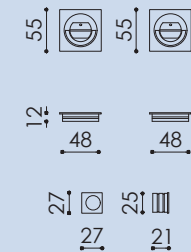

CODICE_CODE:
G-KQCY

NOTA_NOTE:
Kit scorrevole quadro 48 mm con foro yale e serratura. Su richiesta sono disponibili le seguenti finiture: **CR - BI - BSO - NO.**
Square sliding door kit 48 mm with yale keyhole and lock. Available on demand in other finishing: CR - BI - BSO - NO.

CODICE_CODE:
G-KQDA

NOTA_NOTE:
Kit scorrevole quadro 48 mm cieco.
Square sliding door kit 48 mm blind.

CODICE_CODE:
G-KQFD

NOTA_NOTE:
Kit scorrevole quadro 48 mm con doppio anello e serratura. Su richiesta sono disponibili le seguenti finiture: **CR - BI - BSO.**
Square sliding door kit 48 mm with ring each and lock. Available on demand in other finishing: CR - BI - BSO.

CODICE_CODE:
G-KQLO

NOTA_NOTE:
Kit scorrevole quadro 48 mm libero/occupato con pomolino basso e serratura.
Square sliding turn kit 48 mm inset privacy turn & indicator release with lock.

140_141