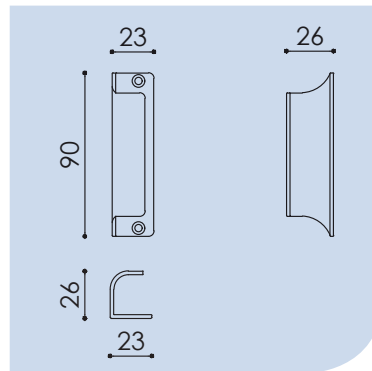

BELBO

CODICE_CODE:
G-MFR

MATERIALE_MATERIAL: Alluminio/Aluminium

MANIGLIA_PULL HANDLE

NOTA_NOTE:

Maniglia per porta scorrevole, viti in vista.
Sliding door handle, exposed screws.

134_135