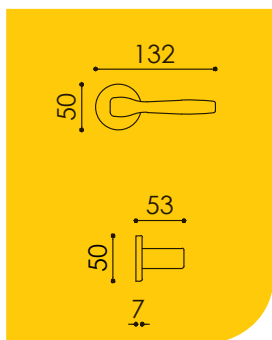

TOCE

CODICE_CODE:
G-A05

MATERIALE_MATERIAL: Alluminio/Aluminium

MANIGLIA_HANDLE

BOCCHETTE_ESCUTCHEONS