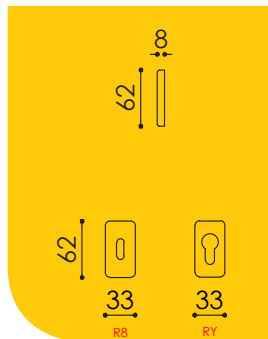

BOCCHETTE_ESCUTCHEONS