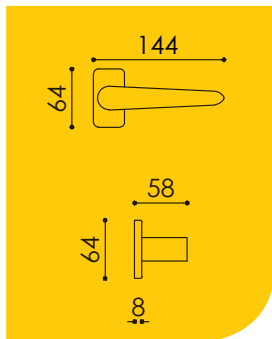

ELLERO

CODICE_CODE:
G-A11

MATERIALE_MATERIAL: Alluminio/Aluminium

F1
Argento
Silver

F9
005
Nero Opaco
Matt Black

NOTA NOTE:

Disponibile nelle versioni dry keep con pulsante **G-A11DKP** e DK con chiave **G-A11DKK**.

Disponibile anche la versione con collo basso **G-A11MR** maniglia.

*Dry keep versions are available with button **G-A11DKP** and with key **G-A11DKK**.*

*Low neck version also available **G-A11MR** handle.*

MANIGLIA_HANDLE