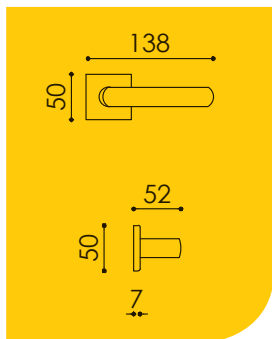

MANIGLIA_HANDLE