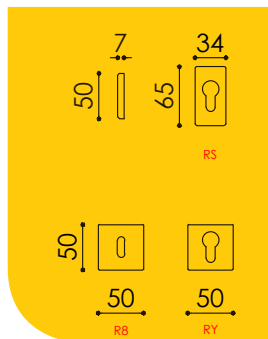

BOCCHETTE_ESCUTCHEONS