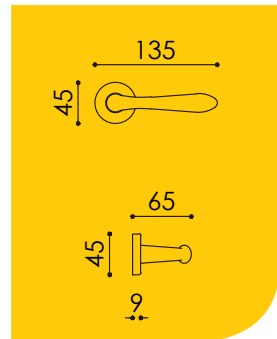

ALBA

CODICE_CODE:
G-997

MATERIALE_MATERIAL: Zama/Zamak

NOTA NOTE:

Disponibile anche la versione con collo basso **G-997RS/CB** maniglia / **G-997DK8/CB** dry keep.
Low neck version also available **G-997RS/CB** handle / **G-997DK8/CB** dry keep.

MANIGLIA_HANDLE