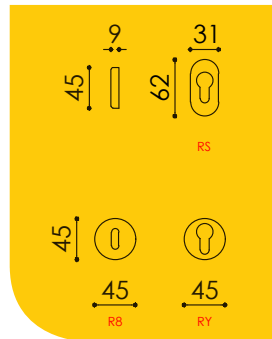

BOCCHETTE_ESCUTCHEONS