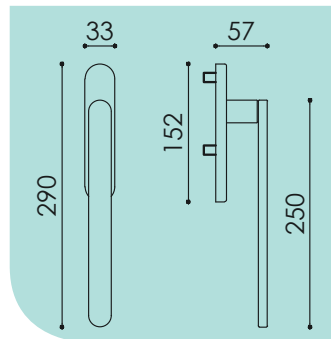

BERNINI

CON VITI LUNGHE 95 mm *WITH LONG SCREWS 95 mm*

CODICE_CODE:
G-052AL

LA
50

MATERIALE_MATERIAL: Ottone/Brass

MANIGLIONE_PULL HANDLE

NICCHIA_NICHE

a

BORMIDA

CON VITI LUNGHE 95 mm *WITH LONG SCREWS 95 mm*

CODICE_CODE:
G-A02AL

MATERIALE_MATERIAL: Alluminio/Aluminium

NOTA_NOTE:
Disponibile in versione singola **G-A02ALSY** e accoppiata con foro yale **G-A02ALY**
Available in single G-A02ALSY and coupled version with Yale keyhole G-A02ALY

MANIGLIONE_PULL HANDLE

NICCHIA_NICHE

b

a

b

114_115