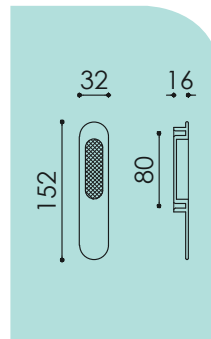

BERNINI

CON VITI LUNGHE 95 mm *WITH LONG SCREWS 95 mm*

CODICE_CODE:
G-052AL

LA
50

MATERIALE_MATERIAL: Ottone/Brass

MANIGLIONE_PULL HANDLE

NICCHIA_NICHE

a

BORMIDA

CON VITI LUNGHE 95 mm *WITH LONG SCREWS 95 mm*

CODICE_CODE:
G-A02AL

MATERIALE_MATERIAL: Alluminio/Aluminium

NOTA_NOTE:
Disponibile in versione singola **G-A02ALSY** e accoppiata con foro yale **G-A02ALY**
Available in single G-A02ALSY and coupled version with Yale keyhole G-A02ALY

MANIGLIONE_PULL HANDLE

NICCHIA_NICHE

b

a

b

114_115