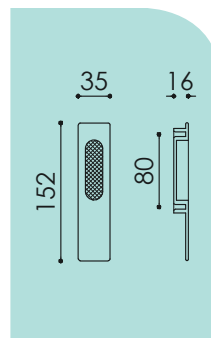

BERNINI

CON VITI LUNGHE 95 mm *WITH LONG SCREWS 95 mm*

CODICE_CODE:
G-052AL

LA
50

MATERIALE_MATERIAL: Ottone/Brass

MANIGLIONE_PULL HANDLE

NICCHIA_NICHE

a

BORMIDA

CON VITI LUNGHE 95 mm *WITH LONG SCREWS 95 mm*

CODICE_CODE:
G-A02AL

MATERIALE_MATERIAL: Alluminio/Aluminium

NOTA_NOTE:
Disponibile in versione singola **G-A02ALSY** e accoppiata con foro yale **G-A02ALY**
Available in single G-A02ALSY and coupled version with Yale keyhole G-A02ALY

MANIGLIONE_PULL HANDLE

NICCHIA_NICHE

b

a

b

114_115