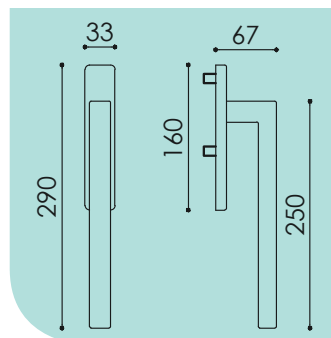

BERNINI

CON VITI LUNGHE 95 mm *WITH LONG SCREWS 95 mm*

CODICE_CODE:
G-052AL

LA
50

MATERIALE_MATERIAL: Ottone/Brass

MANIGLIONE_PULL HANDLE

NICCHIA_NICHE

a

BORMIDA

CON VITI LUNGHE 95 mm *WITH LONG SCREWS 95 mm*

CODICE_CODE:
G-A02AL

MATERIALE_MATERIAL: Alluminio/Aluminium

NOTA_NOTE:
Disponibile in versione singola **G-A02ALSY** e accoppiata con foro yale **G-A02ALY**
Available in single G-A02ALSY and coupled version with Yale keyhole G-A02ALY

MANIGLIONE_PULL HANDLE

NICCHIA_NICHE

b

a

b

114_115