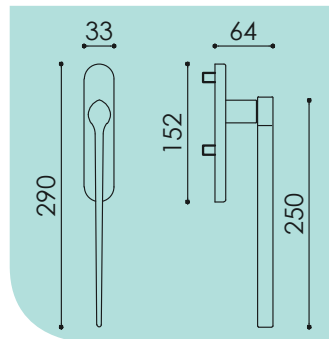

CARAVAGGIO

CON VITI LUNGHE 95 mm *WITH LONG SCREWS 95 mm*

CODICE_CODE:
G-051AL

LA
50

MATERIALE_MATERIAL: Ottone/Brass

a

BSO CO OLD

MANIGLIONE_PULL HANDLE

NICCHIA_NICHE

DAVID

CON VITI LUNGHE 95 mm *WITH LONG SCREWS 95 mm*

CODICE_CODE:
G-012AL

AM ARG BG BR CO CR OL OLD PVD SA

MATERIALE_MATERIAL: Ottone/Brass

b

NOTA_NOTE:

Disponibile versione accoppiata con foro yale **G-012ALY**, o versione con collo basso **G-012ALY/CB**, o solo la nicchia con codice **G-012AN**
Available in coupled version with Yale keyhole G-012ALY, or low neck version G-012ALY/CB, or only the Flush Pull Handle with code G-012AN

MANIGLIONE_PULL HANDLE

NICCHIA_NICHE

a

b