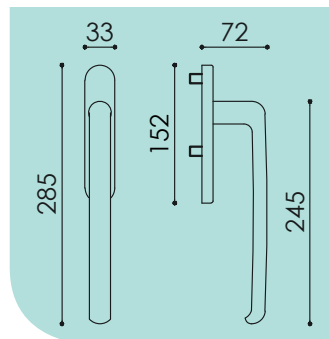

NOTA_NOTE:

Disponibile versione accoppiata con foro yale **G-012ALY**, o versione con collo basso **G-012ALY/CB**, o solo la nicchia con codice **G-012AN**
Available in coupled version with Yale keyhole G-012ALY, or low neck version G-012ALY/CB, or only the Flush Pull Handle with code G-012AN

MANIGLIONE_PULL HANDLE