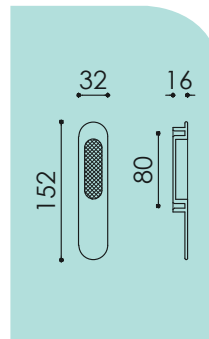

CARAVAGGIO

CON VITI LUNGHE 95 mm *WITH LONG SCREWS 95 mm*

CODICE_CODE:
G-051AL

LA
50

MATERIALE_MATERIAL: Ottone/Brass

a

BSO CO OLD

MANIGLIONE_PULL HANDLE

NICCHIA_NICHE

DAVID

CON VITI LUNGHE 95 mm *WITH LONG SCREWS 95 mm*

CODICE_CODE:
G-012AL

AM ARG BG BR CO CR OL OLD PVD SA

MATERIALE_MATERIAL: Ottone/Brass

b

NOTA_NOTE:

Disponibile versione accoppiata con foro yale **G-012ALY**, o versione con collo basso **G-012ALY/CB**, o solo la nicchia con codice **G-012AN**
Available in coupled version with Yale keyhole G-012ALY, or low neck version G-012ALY/CB, or only the Flush Pull Handle with code G-012AN

MANIGLIONE_PULL HANDLE

NICCHIA_NICHE

a

b