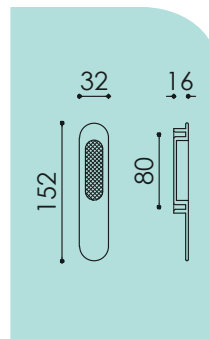

NICCHIA_NICHE