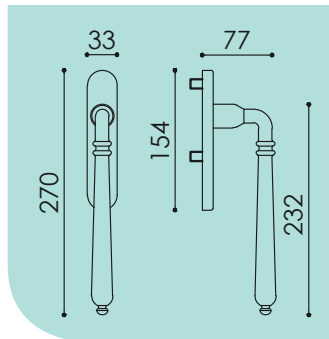

# TANARO

CON VITI LUNGHE 95 mm WITH LONG SCREWS 95 mm

**CODICE\_CODE:**  
G-A01AL

**MATERIALE\_MATERIAL:** Alluminio/Aluminium

F1 F9  
005

**NOTA\_NOTE:**  
Disponibile in versione singola  
**G-A01ALSY** e accoppiata  
con foro yale **G-A01ALY**  
Available in single **G-A01ALSY**  
and coupled version  
with Yale keyhole **G-A01ALY**

**MANIGLIONE\_PULL HANDLE**

**NICCHIA\_NICHE**

a

# TIZIANO

CON VITI LUNGHE 95 mm WITH LONG SCREWS 95 mm

**CODICE\_CODE:**  
G-013AL

**MATERIALE\_MATERIAL:** Ottone/Brass

AM ARG OL OLD

**MANIGLIONE\_PULL HANDLE**

**NICCHIA\_NICHE**

b