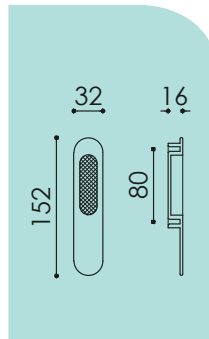

# TIZIANO

CON VITI LUNGHE 95 mm WITH LONG SCREWS 95 mm

**CODICE\_CODE:**  
G-013AL

**MATERIALE\_MATERIAL:** Ottone/Brass

AM ARG OL OLD

**MANIGLIONE\_PULL HANDLE**

**NICCHIA\_NICHE**

b

a

b