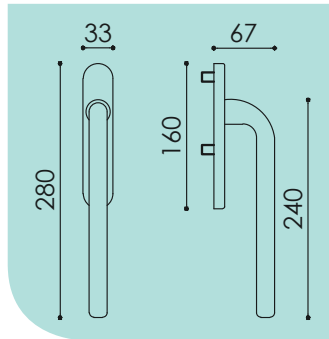

# TANARO

CON VITI LUNGHE 95 mm WITH LONG SCREWS 95 mm

**CODICE\_CODE:**  
G-A01AL

**MATERIALE\_MATERIAL:** Alluminio/Aluminium

F1 F9  
005

**NOTA\_NOTE:**  
Disponibile in versione singola  
**G-A01ALSY** e accoppiata  
con foro yale **G-A01ALY**  
Available in single **G-A01ALSY**  
and coupled version  
with Yale keyhole **G-A01ALY**

**MANIGLIONE\_PULL HANDLE**

**NICCHIA\_NICHE**

a

# TIZIANO

CON VITI LUNGHE 95 mm WITH LONG SCREWS 95 mm

**CODICE\_CODE:**  
G-013AL

**MATERIALE\_MATERIAL:** Ottone/Brass

AM ARG OL OLD

**MANIGLIONE\_PULL HANDLE**

**NICCHIA\_NICHE**

b