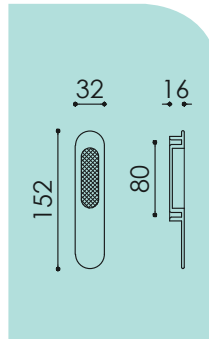

# TANARO

CON VITI LUNGHE 95 mm WITH LONG SCREWS 95 mm

**CODICE\_CODE:**  
G-A01AL

**MATERIALE\_MATERIAL:** Alluminio/Aluminium

F1 F9  
005

**NOTA\_NOTE:**  
Disponibile in versione singola  
**G-A01ALSY** e accoppiata  
con foro yale **G-A01ALY**  
Available in single **G-A01ALSY**  
and coupled version  
with Yale keyhole **G-A01ALY**

**MANIGLIONE\_PULL HANDLE**

**NICCHIA\_NICHE**

a

# TIZIANO

CON VITI LUNGHE 95 mm WITH LONG SCREWS 95 mm

**CODICE\_CODE:**  
G-013AL

**MATERIALE\_MATERIAL:** Ottone/Brass

AM ARG OL OLD

**MANIGLIONE\_PULL HANDLE**

**NICCHIA\_NICHE**

b