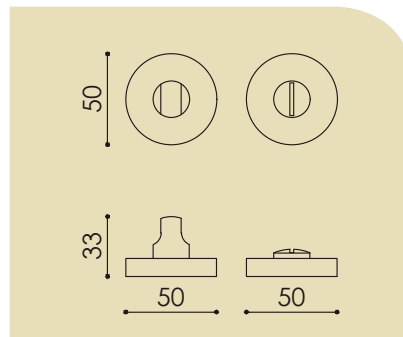

# NOTTOLINI \_TURN AND RELEASE

**CODICI** *\_CODES:* G-NWC...

**CODICE** *\_CODE:*  
G-NWC

**Nottolino privacy libero/occupato**  
per W.C. con rosetta tonda  
—  
*Round Bathroom Privacy Turn & Release*

**Nottolino privacy libero/occupato**  
per W.C. con rosetta tonda  
—  
*Round Bathroom Privacy Turn & Release*

166\_167