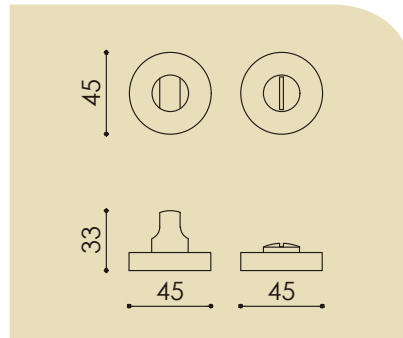

# NOTTOLINI \_TURN AND RELEASE

**CODICI** *\_CODES:* G-NWC...

**CODICE** *\_CODE:*  
G-NWC

**Nottolino privacy libero/occupato**  
per W.C. con rosetta tonda  
—  
*Round Bathroom Privacy Turn & Release*

**Nottolino privacy libero/occupato**  
per W.C. con rosetta tonda  
—  
*Round Bathroom Privacy Turn & Release*

166\_167