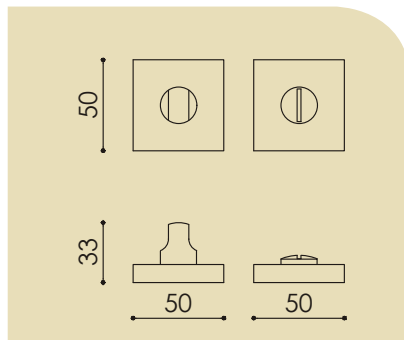

## NOTTOLINI \_TURN AND RELEASE

CODICI *\_CODES:* G-NQWC...

**CODICE** *\_CODE:*  
G-NQWC

NO BI OL

**Nottolino privacy  
libero/occupato**  
per W.C. con rosetta quadra

—  
*Square Bathroom  
Privacy Turn  
& Release*

CODICI *\_CODES:* G-NWCM...

**CODICE** *\_CODE:*  
G-NWCM

BI CO NO

**Nottolino privacy  
libero/occupato**  
per W.C. con rosetta  
tonda slim

—  
*Slim Round  
Bathroom Privacy  
Turn & Release*