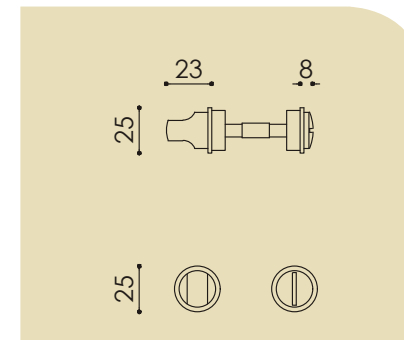

**Nottolino privacy libero/occupato**  
per W.C. con rosetta tonda  
—  
*Round Bathroom Privacy Turn & Release*

166\_167

## NOTTOLINI \_TURN AND RELEASE

CODICI *\_CODES:* G-NQWC...

**CODICE** *\_CODE:*  
G-NQWC

NO BI OL

**Nottolino privacy  
libero/occupato**  
per W.C. con rosetta quadra

—  
*Square Bathroom  
Privacy Turn  
& Release*

CODICI *\_CODES:* G-NWCM...

**CODICE** *\_CODE:*  
G-NWCM

BI CO NO

**Nottolino privacy  
libero/occupato**  
per W.C. con rosetta  
tonda slim

—  
*Slim Round  
Bathroom Privacy  
Turn & Release*