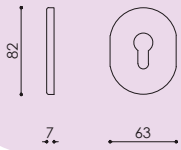

# BOCCHETTE PER PORTE BLINDATE \_ESCUTCHEONS FOR SECURITY DOORS

**CODICE\_CODE:**  
G-BBY

AM ARG BR OLD

**Bocchetta  
Foro Yale**

Materiale: Ottone

Escutcheon  
Yale keyhole  
Material: Brass

**CODICE\_CODE:**  
G-BBD46

**CODICE\_CODE:**  
G-BBM

AM ARG BR OLD

**Bocchetta  
Foro Maniglia**

Materiale: Ottone

Escutcheon  
Handle keyhole  
Material: Brass

AM ARG BR OLD

**Bocchetta  
Foro Defender  
D=46**

Materiale: Ottone

Escutcheon  
Defender keyhole  
D=46  
Material: Brass

**CODICE\_CODE:**  
G-BBL

AM ARG BR OLD

**Bocchetta Foro  
Ovale per Limitatore**

Materiale: Ottone

Escutcheon Oval  
keyhole for Limiter  
Material: Brass