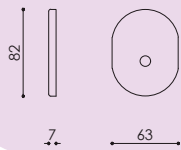

**Bocchetta Foro
Ovale per Limitatore**

Materiale: Ottone

Escutcheon Oval
keyhole for Limiter
Material: Brass

CODICE_CODE:
G-BBC

AM ARG BR OLD

**Bocchetta
Foro Codolo**

Materiale: Ottone

Escutcheon
Codolo keyhole
Material: Brass