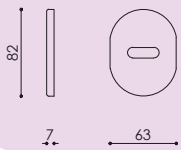

**CODICE\_CODE:**  
G-BBM

AM ARG BR OLD

**Bocchetta  
Foro Maniglia**

Materiale: Ottone

Escutcheon  
Handle keyhole  
Material: Brass

AM ARG BR OLD

**Bocchetta  
Foro Defender  
D=46**

Materiale: Ottone

Escutcheon  
Defender keyhole  
D=46  
Material: Brass

**CODICE\_CODE:**  
G-BBL

AM ARG BR OLD

**Bocchetta Foro  
Ovale per Limitatore**

Materiale: Ottone

Escutcheon Oval  
keyhole for Limiter  
Material: Brass