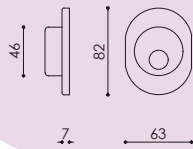

# BOCCHETTE PER PORTE BLINDATE \_ESCUTCHEONS FOR SECURITY DOORS

**CODICE\_CODE:**  
G-BBY

AM ARG BR OLD

**Bocchetta  
Foro Yale**

Materiale: Ottone

Escutcheon  
Yale keyhole  
Material: Brass

**CODICE\_CODE:**  
G-BBD46

**CODICE\_CODE:**  
G-BBM

AM ARG BR OLD

**Bocchetta  
Foro Maniglia**

Materiale: Ottone

Escutcheon  
Handle keyhole  
Material: Brass

AM ARG BR OLD

**Bocchetta  
Foro Defender  
D=46**

Materiale: Ottone

Escutcheon  
Defender keyhole  
D=46  
Material: Brass

**CODICE\_CODE:**  
G-BBL

AM ARG BR OLD

**Bocchetta Foro  
Ovale per Limitatore**

Materiale: Ottone

Escutcheon Oval  
keyhole for Limiter  
Material: Brass