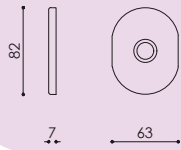

# BOCCHETTE PER PORTE BLINDATE \_ESCUTCHEONS FOR SECURITY DOORS

**CODICE\_CODE:**  
G-BBY

AM ARG BR OLD

**Bocchetta  
Foro Yale**

Materiale: Ottone

Escutcheon  
Yale keyhole  
Material: Brass

**CODICE\_CODE:**  
G-BBD46

**CODICE\_CODE:**  
G-BBM

AM ARG BR OLD

**Bocchetta  
Foro Maniglia**

Materiale: Ottone

Escutcheon  
Handle keyhole  
Material: Brass

AM ARG BR OLD

**Bocchetta  
Foro Defender  
D=46**

Materiale: Ottone

Escutcheon  
Defender keyhole  
D=46  
Material: Brass

**CODICE\_CODE:**  
G-BBL

AM ARG BR OLD

**Bocchetta Foro  
Ovale per Limitatore**

Materiale: Ottone

Escutcheon Oval  
keyhole for Limiter  
Material: Brass